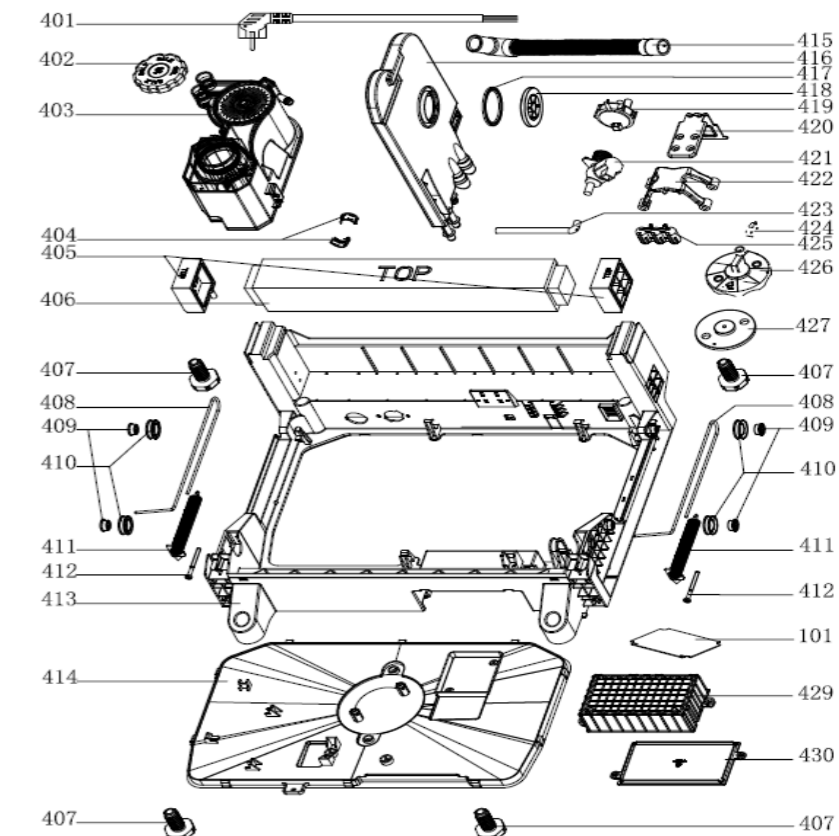

To order spare parts, please contact us at 01 8428222, or email us at sparesireland@glendimplex.com

Position	Old Part Number	New Part Number	Description	Qty.
101	674001002716	17176000001757	Center Control	1
102	673002401035	12176000002959	Light Guide	1
103	673002401035	12176000002959	Indicator Transfer	1
104	673000890576	12176000001119	Button(Left)	1
105	673000802802	12176000000811	Button(Right)	1
106	673001402002	12176000008468	Fasten Block	2
107	673000492600	12176000A04623	Control Panel	1
108	672001801064	12276000006382	Outer Door	1
109	673001101060	12176000004037	Kick Board	1
201	674000301011	17476000000052	Door Switth Assembly	1
202	672002200514	12276000005319	Inner Door	1
203	672002300049	12176000003629	Clamping	2
204+205+206	672001400062	12276000001731	Left Hinge Assembly	1
207	672001700002	12276000001459	Dispenser Bracket	2
208	674000800032	17476000001469	Dispenser	1
205+206+209	672001400061	12276000001778	Right Hinge Assembly	1
210	672001200061	12276000001852	Hinge Plate	1
301	673000200554	12176000010919	Top Panel Assembly	1
302	672001602037	12276000000972	Left Side Panel	1
303	673003100024	12176000003869	Upper Back Support	1
304	673001300551	12176000008517	Top Basket Guider Link Stopper(Back)	2
305	672002900084	12276000002824	Tub And Frame Assembly	1
306	672001700023	12276000001330	Top Basket Guider Assembly(Left)	1
307	672001700024	12276000001346	Top Basket Guider Assembly(Right)	1
308	673001400317	12176000010336	Top Basket Guider Supporter Assembly	4
309	673001300552	12176000008444	Top Basket Guider Supporting Holder	4
310	673001401022	12176000010412	Basket Guider Supporter Assembly	4
311	673001300555	12176000008573	Basket Guider Supporting Holder	4
312	673001300639	12176000008426	Upper Basket Guider Link Stopper(Back)	2
313	672001400068	12176000009491	Door Lock Hook	1
314	672001700025	12276000001320	Upper Basket Guider Assembly(Left)	1
315	673001700132	12676000000859	Door Seal Gasket	1
316	672002300110	12276000001818	Anti-Noise Borad	1
317	672001700026	12276000001321	Upper Basket Guider Assembly(Right)	1
318	673000102014	12176000010248	Back Board	1
319	672001600542	12276000001246	Right Side Panel	1
401	674000000266	17476000000176	Power Cord	1
402	673002800187	12176000010640	Air Breaker Nut	1
403	674000700049	17476000001331	Softener Assembly	1
405	673002400251	12176000003715	Weight Block Holder	2
406	676000600017	12776000000005	Weight Block	1
407	673001100221	12176000009741	Adjusting Feet	4
408	673001001006	12976000000392	Digging Rope	2
411	672000100110	12976000000133	Door Spring	2
412	672001100016	12976000001001	Adjust Screw Of Door Spring	2
409+410+413	670400050749	12276000000117	Base Cover Assembly	1
414	673000101202	12176000003092	Base Cover	1
404+415	673000900354	12676000000138	Drain Pipe Assembly	1
416	673002700611	12176000003906	Air Breaker Assembly	1