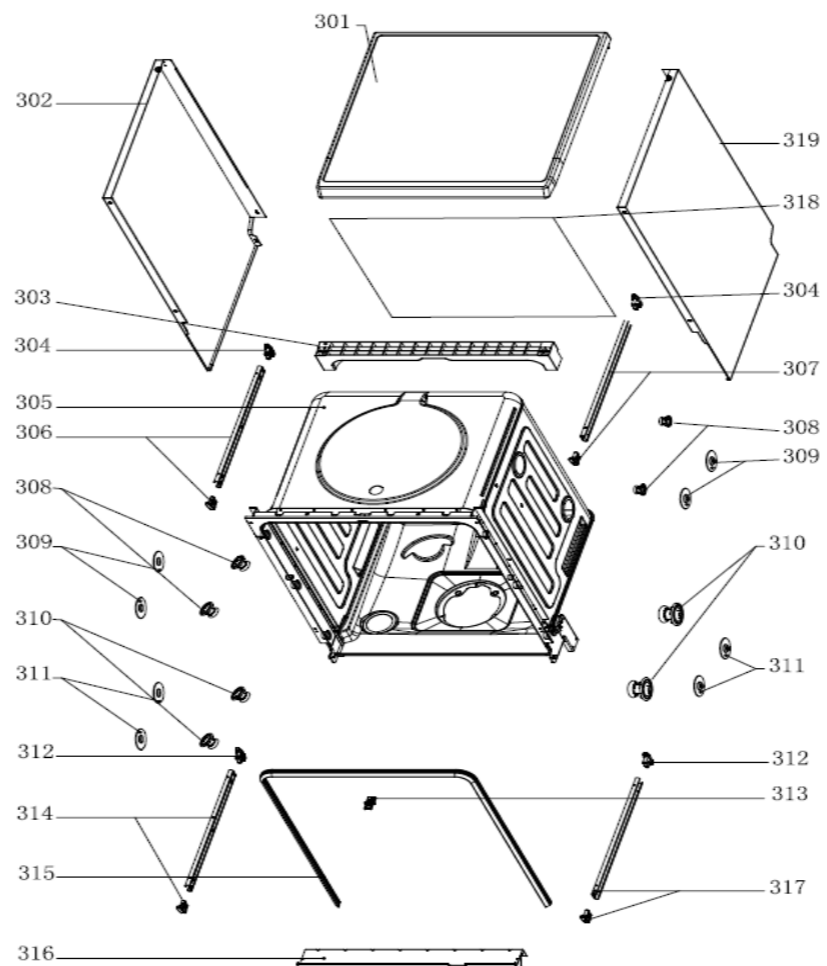

To order spare parts, please contact us at 01 8428222, or email us at sparesireland@glendimplex.com

Position	Old Part Number	New Part Number	Description	Qty.
101	674001002716	17176000001757	Center Control	1
102	673002401035	12176000002959	Light Guide	1
103	673002401035	12176000002959	Indicator Transfer	1
104	673000890576	12176000001119	Button(Left)	1
105	673000802802	12176000000811	Button(Right)	1
106	673001402002	12176000008468	Fasten Block	2
107	673000492600	12176000A04623	Control Panel	1
108	672001801064	12276000006382	Outer Door	1
109	673001101060	12176000004037	Kick Board	1
201	674000301011	17476000000052	Door Switth Assembly	1
202	672002200514	12276000005319	Inner Door	1
203	672002300049	12176000003629	Clamping	2
204+205+206	672001400062	12276000001731	Left Hinge Assembly	1
207	672001700002	12276000001459	Dispenser Bracket	2
208	674000800032	17476000001469	Dispenser	1
205+206+209	672001400061	12276000001778	Right Hinge Assembly	1
210	672001200061	12276000001852	Hinge Plate	1
301	673000200554	12176000010919	Top Panel Assembly	1
302	672001602037	12276000000972	Left Side Panel	1
303	673003100024	12176000003869	Upper Back Support	1
304	673001300551	12176000008517	Top Basket Guider Link Stopper(Back)	2
305	672002900084	12276000002824	Tub And Frame Assembly	1
306	672001700023	12276000001330	Top Basket Guider Assembly(Left)	1
307	672001700024	12276000001346	Top Basket Guider Assembly(Right)	1
308	673001400317	12176000010336	Top Basket Guider Supporter Assembly	4
309	673001300552	12176000008444	Top Basket Guider Supporting Holder	4
310	673001401022	12176000010412	Basket Guider Supporter Assembly	4
311	673001300555	12176000008573	Basket Guider Supporting Holder	4
312	673001300639	12176000008426	Upper Basket Guider Link Stopper(Back)	2
313	672001400068	12176000009491	Door Lock Hook	1
314	672001700025	12276000001320	Upper Basket Guider Assembly(Left)	1
315	673001700132	12676000000859	Door Seal Gasket	1
316	672002300110	12276000001818	Anti-Noise Borad	1
317	672001700026	12276000001321	Upper Basket Guider Assembly(Right)	1
318	673000102014	12176000010248	Back Board	1
319	672001600542	12276000001246	Right Side Panel	1
401	674000000266	17476000000176	Power Cord	1
402	673002800187	12176000010640	Air Breaker Nut	1
403	674000700049	17476000001331	Softener Assembly	1
405	673002400251	12176000003715	Weight Block Holder	2
406	676000600017	12776000000005	Weight Block	1
407	673001100221	12176000009741	Adjusting Feet	4
408	673001001006	12976000000392	Digging Rope	2
411	672000100110	12976000000133	Door Spring	2
412	672001100016	12976000001001	Adjust Screw Of Door Spring	2
409+410+413	670400050749	12276000000117	Base Cover Assembly	1
414	673000101202	12176000003092	Base Cover	1
404+415	673000900354	12676000000138	Drain Pipe Assembly	1
416	673002700611	12176000003906	Air Breaker Assembly	1