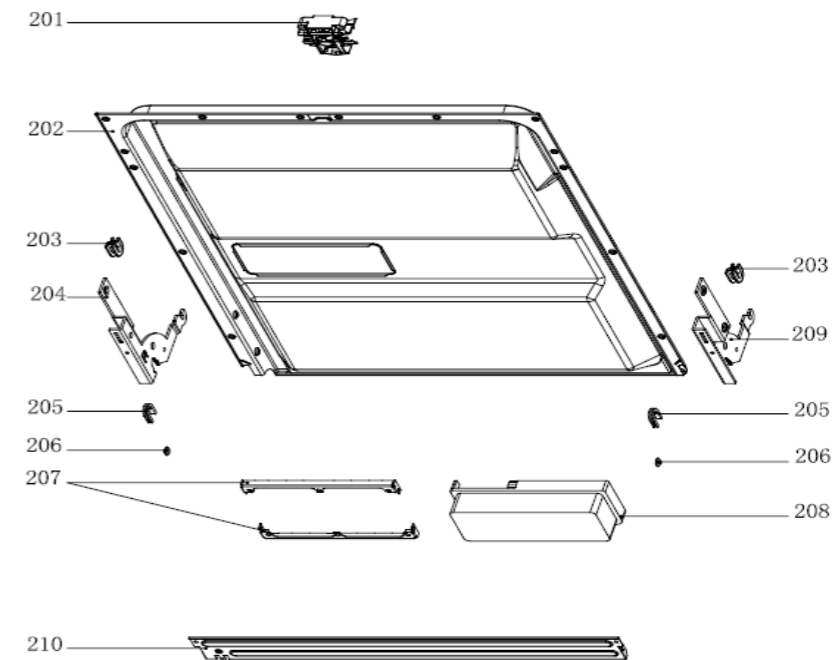

To order spare parts, please contact us at 01 8428222, or email us at sparesireland@glendimplex.com

Position	Old Part Number	New Part Number	Description	Qty.
101	674001002716	17176000001757	Center Control	1
102	673002401035	12176000002959	Light Guide	1
103	673002401035	12176000002959	Indicator Transfer	1
104	673000890576	12176000001119	Button(Left)	1
105	673000802802	12176000000811	Button(Right)	1
106	673001402002	12176000008468	Fasten Block	2
107	673000492600	12176000A04623	Control Panel	1
108	672001801064	12276000006382	Outer Door	1
109	673001101060	12176000004037	Kick Board	1
201	674000301011	17476000000052	Door Switth Assembly	1
202	672002200514	12276000005319	Inner Door	1
203	672002300049	12176000003629	Clamping	2
204+205+206	672001400062	12276000001731	Left Hinge Assembly	1
207	672001700002	12276000001459	Dispenser Bracket	2
208	674000800032	17476000001469	Dispenser	1
205+206+209	672001400061	12276000001778	Right Hinge Assembly	1
210	672001200061	12276000001852	Hinge Plate	1
301	673000200554	12176000010919	Top Panel Assembly	1
302	672001602037	12276000000972	Left Side Panel	1
303	673003100024	12176000003869	Upper Back Support	1
304	673001300551	12176000008517	Top Basket Guider Link Stopper(Back)	2
305	672002900084	12276000002824	Tub And Frame Assembly	1
306	672001700023	12276000001330	Top Basket Guider Assembly(Left)	1
307	672001700024	12276000001346	Top Basket Guider Assembly(Right)	1
308	673001400317	12176000010336	Top Basket Guider Supporter Assembly	4
309	673001300552	12176000008444	Top Basket Guider Supporting Holder	4
310	673001401022	12176000010412	Basket Guider Supporter Assembly	4
311	673001300555	12176000008573	Basket Guider Supporting Holder	4
312	673001300639	12176000008426	Upper Basket Guider Link Stopper(Back)	2
313	672001400068	12176000009491	Door Lock Hook	1
314	672001700025	12276000001320	Upper Basket Guider Assembly(Left)	1
315	673001700132	12676000000859	Door Seal Gasket	1
316	672002300110	12276000001818	Anti-Noise Borad	1
317	672001700026	12276000001321	Upper Basket Guider Assembly(Right)	1
318	673000102014	12176000010248	Back Board	1
319	672001600542	12276000001246	Right Side Panel	1
401	674000000266	17476000000176	Power Cord	1
402	673002800187	12176000010640	Air Breaker Nut	1
403	674000700049	17476000001331	Softener Assembly	1
405	673002400251	12176000003715	Weight Block Holder	2
406	676000600017	12776000000005	Weight Block	1
407	673001100221	12176000009741	Adjusting Feet	4
408	673001001006	12976000000392	Digging Rope	2
411	672000100110	12976000000133	Door Spring	2
412	672001100016	12976000001001	Adjust Screw Of Door Spring	2
409+410+413	670400050749	12276000000117	Base Cover Assembly	1
414	673000101202	12176000003092	Base Cover	1
404+415	673000900354	12676000000138	Drain Pipe Assembly	1
416	673002700611	12176000003906	Air Breaker Assembly	1