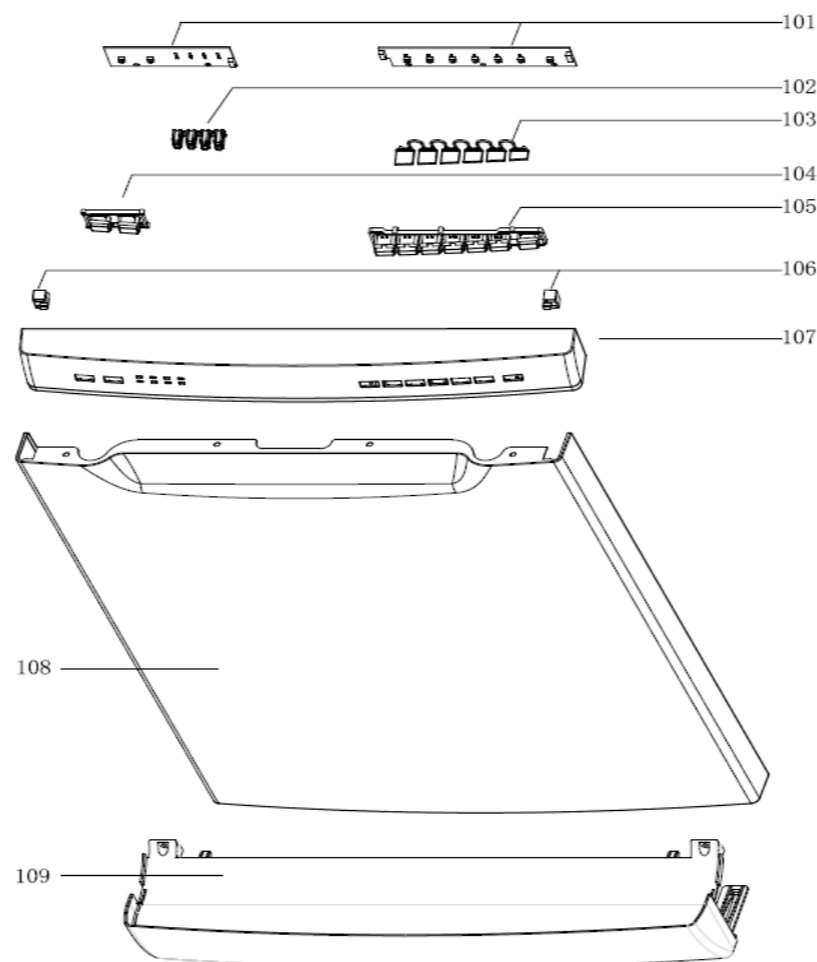

To order spare parts, please contact us at 01 8428222, or email us at sparesireland@glendimplex.com

Position	Old Part Number	New Part Number	Description	Qty.
101	674001002716	17176000001757	Center Control	1
102	673002401035	12176000002959	Light Guide	1
103	673002401035	12176000002959	Indicator Transfer	1
104	673000890576	12176000001119	Button(Left)	1
105	673000802802	12176000000811	Button(Right)	1
106	673001402002	12176000008468	Fasten Block	2
107	673000492600	12176000A04623	Control Panel	1
108	672001801064	12276000006382	Outer Door	1
109	673001101060	12176000004037	Kick Board	1
201	674000301011	17476000000052	Door Switth Assembly	1
202	672002200514	12276000005319	Inner Door	1
203	672002300049	12176000003629	Clamping	2
204+205+206	672001400062	12276000001731	Left Hinge Assembly	1
207	672001700002	12276000001459	Dispenser Bracket	2
208	674000800032	17476000001469	Dispenser	1
205+206+209	672001400061	12276000001778	Right Hinge Assembly	1
210	672001200061	12276000001852	Hinge Plate	1
301	673000200554	12176000010919	Top Panel Assembly	1
302	672001602037	12276000000972	Left Side Panel	1
303	673003100024	12176000003869	Upper Back Support	1
304	673001300551	12176000008517	Top Basket Guider Link Stopper(Back)	2
305	672002900084	12276000002824	Tub And Frame Assembly	1
306	672001700023	12276000001330	Top Basket Guider Assembly(Left)	1
307	672001700024	12276000001346	Top Basket Guider Assembly(Right)	1
308	673001400317	12176000010336	Top Basket Guider Supporter Assembly	4
309	673001300552	12176000008444	Top Basket Guider Supporting Holder	4
310	673001401022	12176000010412	Basket Guider Supporter Assembly	4
311	673001300555	12176000008573	Basket Guider Supporting Holder	4
312	673001300639	12176000008426	Upper Basket Guider Link Stopper(Back)	2
313	672001400068	12176000009491	Door Lock Hook	1
314	672001700025	12276000001320	Upper Basket Guider Assembly(Left)	1
315	673001700132	12676000000859	Door Seal Gasket	1
316	672002300110	12276000001818	Anti-Noise Borad	1
317	672001700026	12276000001321	Upper Basket Guider Assembly(Right)	1
318	673000102014	12176000010248	Back Board	1
319	672001600542	12276000001246	Right Side Panel	1
401	674000000266	17476000000176	Power Cord	1
402	673002800187	12176000010640	Air Breaker Nut	1
403	674000700049	17476000001331	Softener Assembly	1
405	673002400251	12176000003715	Weight Block Holder	2
406	676000600017	12776000000005	Weight Block	1
407	673001100221	12176000009741	Adjusting Feet	4
408	673001001006	12976000000392	Digging Rope	2
411	672000100110	12976000000133	Door Spring	2
412	672001100016	12976000001001	Adjust Screw Of Door Spring	2
409+410+413	670400050749	12276000000117	Base Cover Assembly	1
414	673000101202	12176000003092	Base Cover	1
404+415	673000900354	12676000000138	Drain Pipe Assembly	1
416	673002700611	12176000003906	Air Breaker Assembly	1