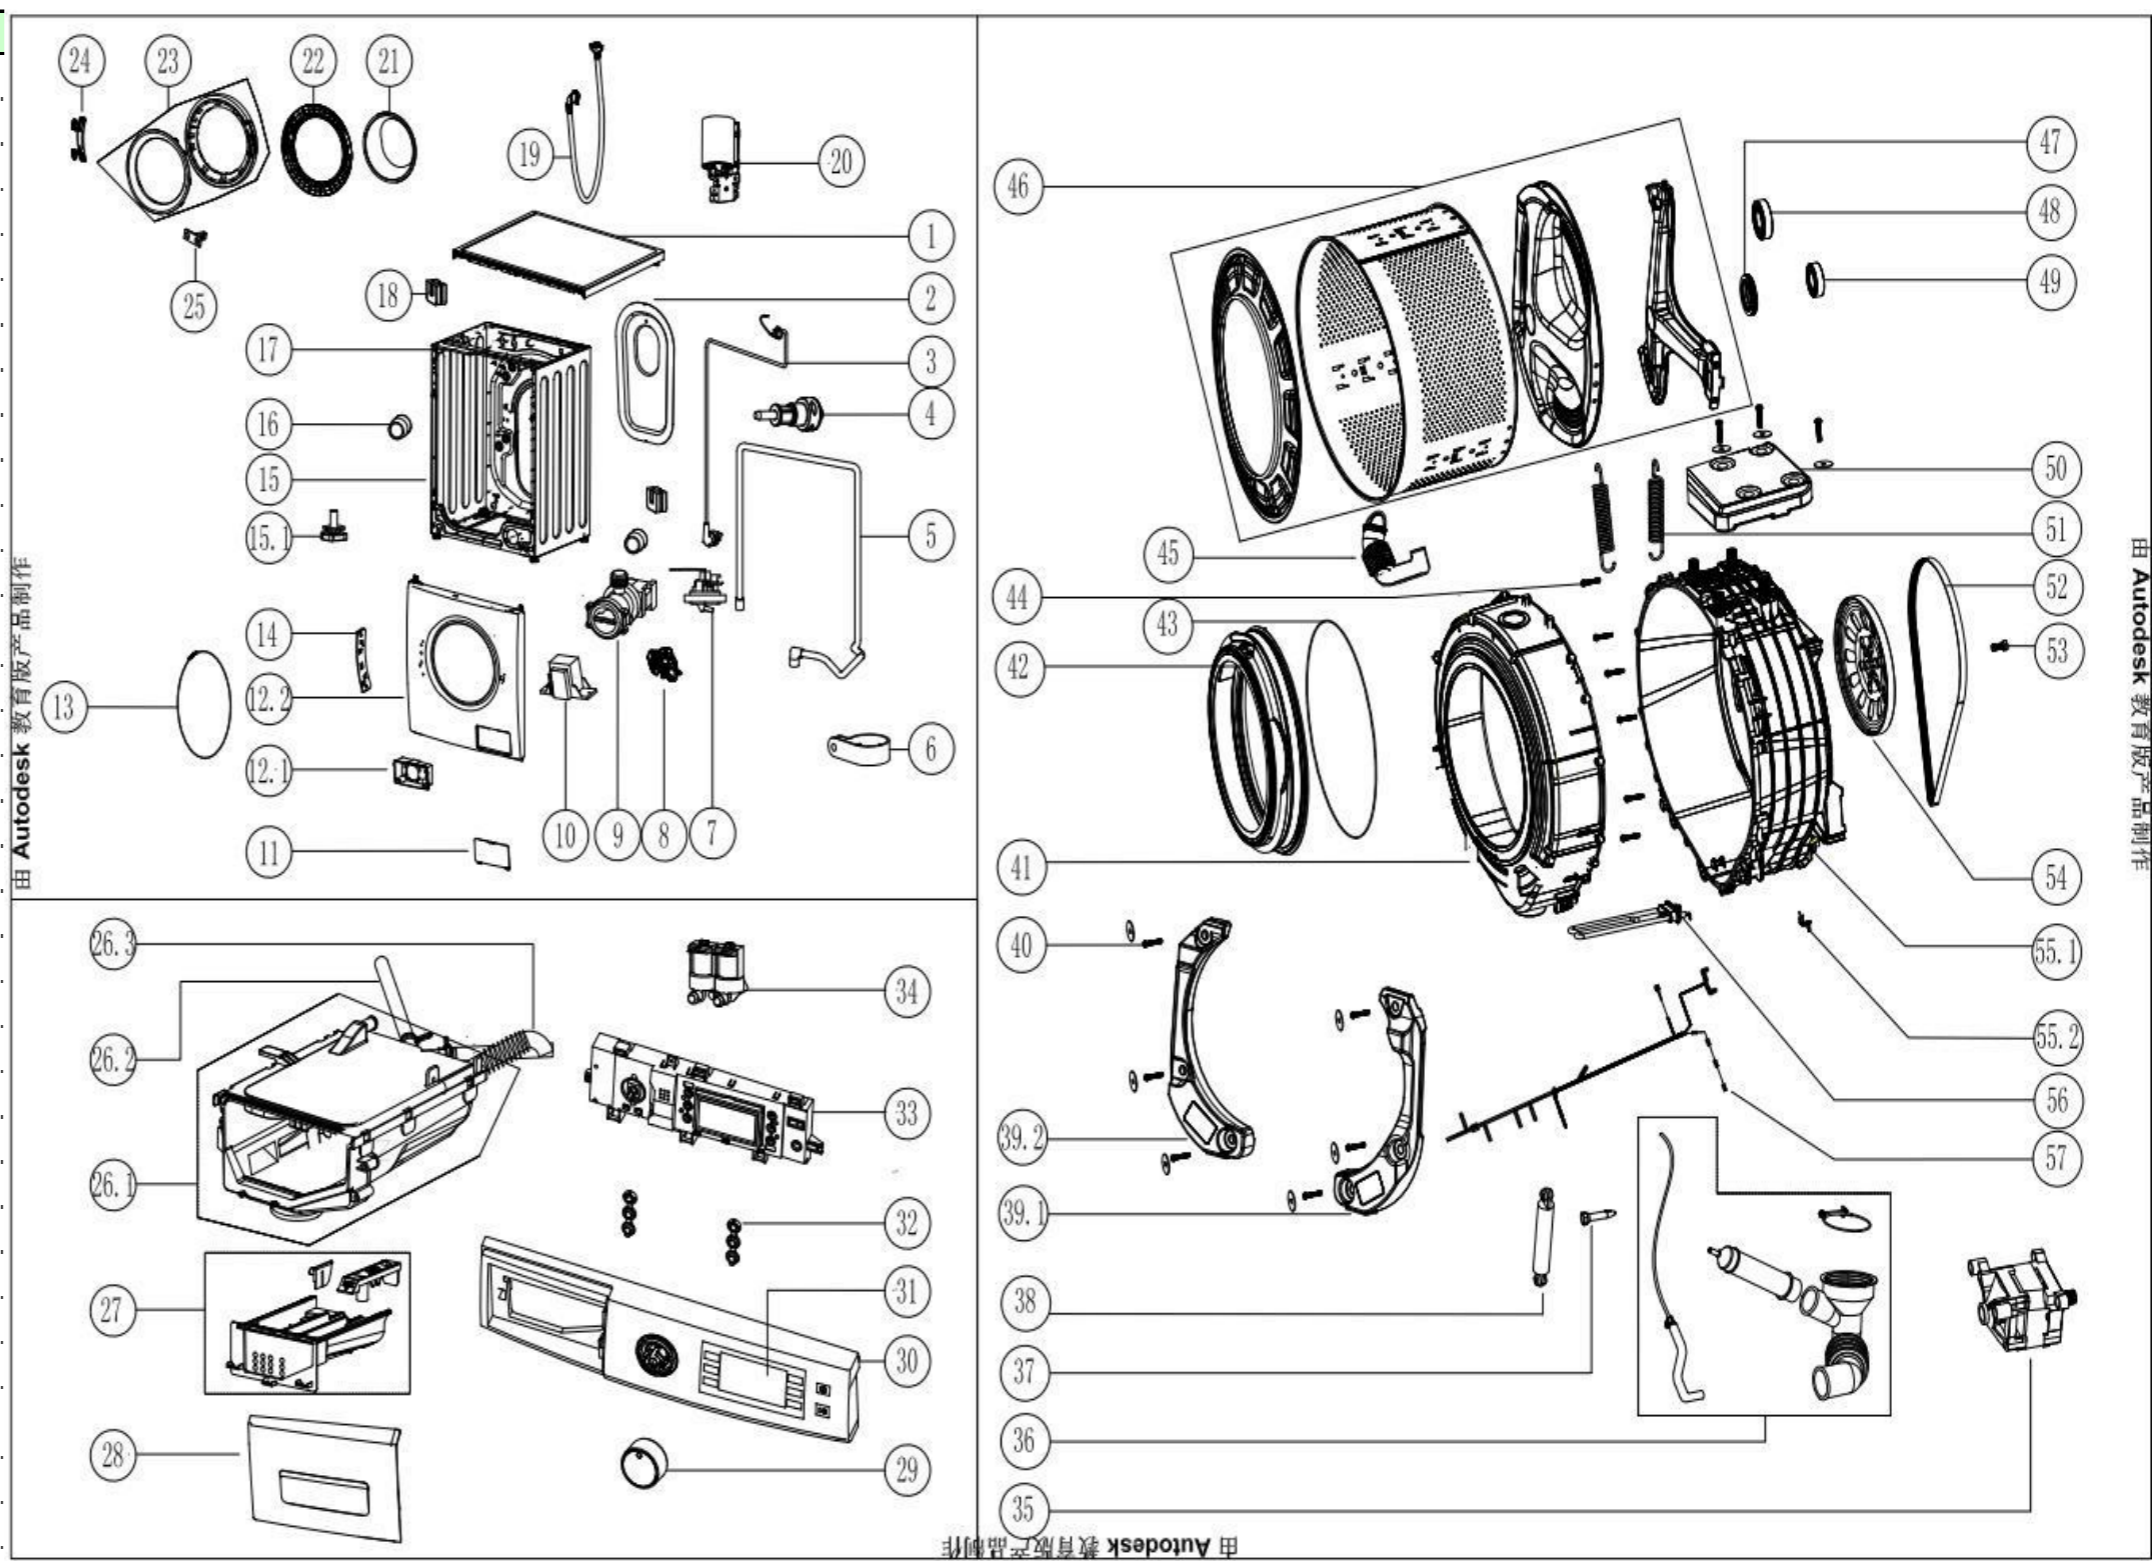

No.	BOM Code	Part Name	Qty
1	1213810000446	BFW1016 Top Cover	1
2	1223810000652	BFW1016 Rear Cover	1
3	1743810000550	BFW1016 Power Cord	1
5	12138100010151	BFW1016 Drain Hose	1
6	12138100003094	BFW1016 Drain Hose Catch	1
7	17438100001348	BFW1016 Water Level Sensor	1
8	17438100000455	BFW1016 Door Lock	1
9	11001011000245	BFW1016 Drain Pump	1
10	17400306000263	BFW1016 Choke	1
11	12138100000549	BFW1016 Lint Filter Door	1
12	12238100001021	BFW1016 Front Panel	1
12.1	12138100003574	BFW1016 Service Plate Box	1
12.2	not for selling separately	BFW1016 Front Panel	1
13	12938100000049	BFW1016 Door Gasket Spring Clip	1
14	12238100000401	BFW1016 Door Hinge Bracket	1
15	12238100002141	BFW1016 Cabinet	1
15.1	12638100000042	BFW1016 Adjustable Foot	4
16	12138100000337	BFW1016 Front Panel Pin	2
17	12238100000028	BFW1016 Top Bracket	1
18	12138100003060	BFW1016 Spring Support	2
19	12038100A00008	BFW1016 Water Inlet Hose	1
20	17438100001354	BFW1016 Electric Filter	1
21	12538100000005	BFW1016 Door Glass	1
22	12138100000050	BFW1016 Inner Ring	1
23	12138100000061	BFW1016 Outer Frame	1
24	12338100000185	BFW1016 Hinge	1
25	12338100000215	BFW1016 Door Plunger	1
26	12138100008567	BFW1016 Soap Box Housing	1
26.2	12638100000098	BFW1016 Water Inlet Pipe	2
26.3	not for selling separately	BFW1016 Tub Air Drain Hose	1
27	12138100009673	BFW1016 Drawer	1
28	12138100A30744	BFW1016 Drawer Handle	1
29	12138100006567	BFW1016 Program Knob	1
30	12138100A26423	BFW1016 Control Panel	1
31	12138100A24083	BFW1016 LED Decorate Plate	1
32	not for selling separately	BFW1016 Silicone Button	2
33	17138100009966	BFW1016 PCB	1
34	17438100000413	BFW1016 Water Inlet Valve	1
35	11002015000601	BFW1016 Brushless DC Motor	1
36	12638100000488	BFW1016 Tub Drain Hose	1
37	12138100002987	BFW1016 Damper Pin	8
38	12938100000466	BFW1016 Damper	4
39	12738100000268	BFW1016 Counter Weight Set	1
40	11303202000007	BFW1016 Screw	12