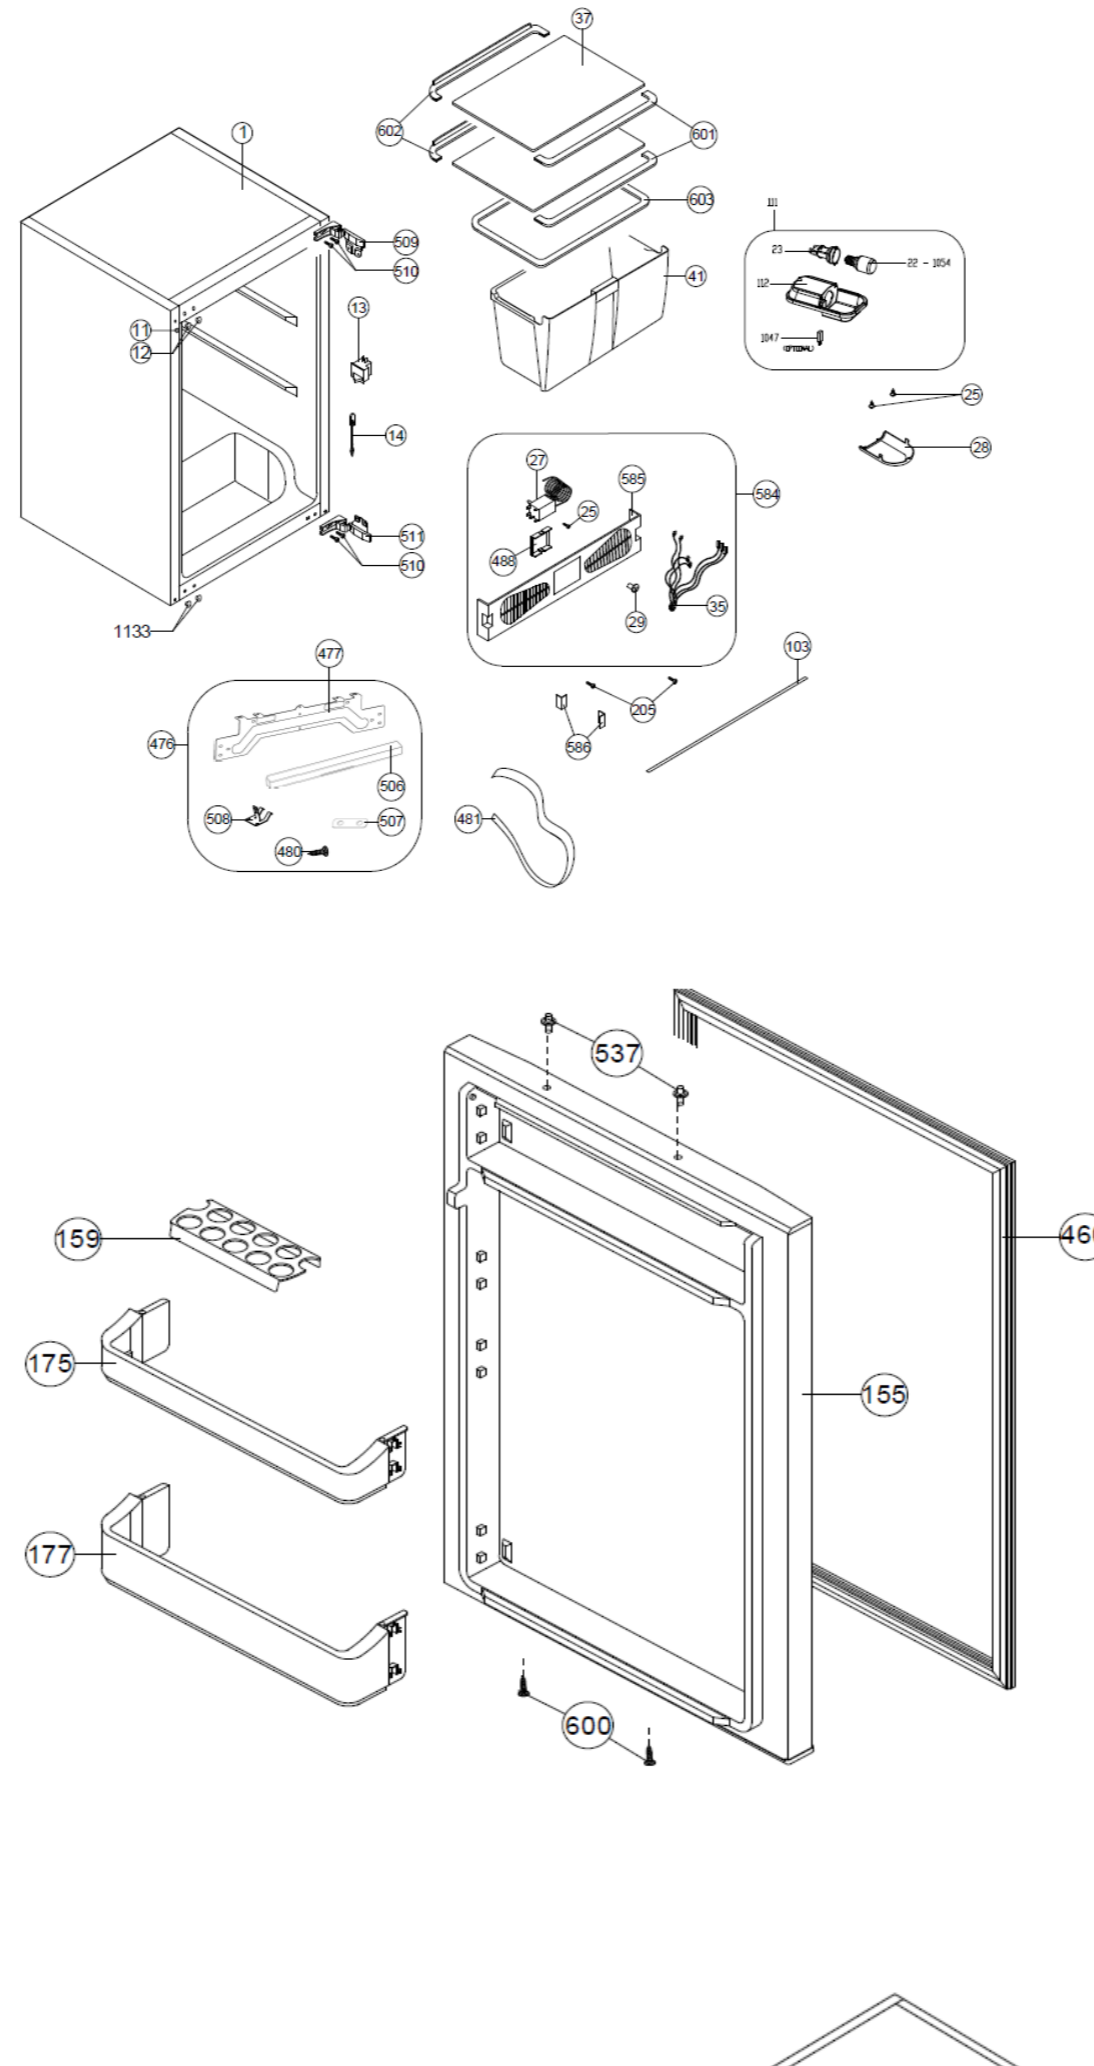

Pos.	Component	Description
7	37025744	VIDA TT M5*16 YSB-F (MURAT)
11	42032779	MIDDLE HINGE SREW CAP(SMALL)NEW(S.W.)
12	42032778	MIDDLE HINGE SREW CAP(BIG)S.W.(NEW)
13	32007761	DOOR SWITCH(S.W.)2POLE
14	42124318	TUNNEL DRAIN PLUG S.W. RV1
22	32028706	LED BULB(E14/220-240V)/NMH
23	30007907	LAMP HOLDER E-14
25	35003482	SCREW 40*13 YSB-R-C-INOX
27	32015318	TERMOSTAT(FOSHAN KDF25X-E)PLS
28	42149929	LAMP COVER/1700(NAT)RV1PP
29	42033628	THERMOSTAT KNOB-SHORT(DIA:18)S.W.
32	35000744	SCREW KA 40*18 YSB-C-INOX
35	32008466	WIRING HARNESS/THERMOSTAT/1700
41	42047903	CRISPER/1700 ANK(TRANSPARENT
82	30026605	FAN MOTOR ASSY/455(TURBO)1490rpm/220-240
112	42137816	LAMP BOX/1700(S.W) PP30TALK
155	20682696	DOOR ASSY/1700 ANK DOD-CAP(S.W.)
159	42130966	EGG HOLDER (TRANS.-NAT)
175	42165248	CHEESE/BUT.SHELF/345FH ARC(TRANS-WHGRAY)
175	42078506	CHEESE/BUT.SHELF/345FH ARC(TRANS-WHGRAY)
177	42078508	BOTTLE SHELF/345FW ARC(TRANS-WHGRAY)
205	35009792	SCREW ST 4.8*13 YSB-T-C
207	42155463	RUBBER CONDANSER MUTUAL ANTIVIBRASYON
210	30012302	POWER CORD(2.1m-ENG)
215	37021264	DRYER(XH9,0.40MM,7.5GR)SINGLE
216	20020023	COMP FIXING BRACKET
225	35002664	SERVICE TUBE(105*6*0,7)TYPE B
409	42027265	PROPELLER/391(FRZ.FAN MOTOR)
460	42041558	GASKET/1700 ANK(S.W.)ILPEA
476	42125835	DOD ASSM. KITI/60 CM ANK.
477	37011132	TOP-HINGE REINFORCEMENT/1700
480	37001045	SCREW KA 40*17 OZEL1-C
481	42040731	SIDE COVER SEALING/1700 ANK(S.W.)
488	37020555	THERMOSTAT SHEET/1700 RV1
496	37011076	MAIN CONDANSER/BGN1700
506	42038292	DOD HANG COVER/1700 ANK(S.W.)
508	37002541	DOD- DOOR BOTTOM FIXING/1400 ANK
509	37002351	TOP HINGE DOD/1400 ANK(HETTICH)
510	37003078	SCREW M5*14 YHB-F
511	37002350	BOTTOM/HINGE DOD/1400 ANK(HETTICH)
537	37001235	SCREW GR/ ANK-DOD
575	42118751	FAN MOTOR SEAL/391(RV1)
584	32026210	GRILL THERM.GR/1700(S.W.)424C SRGF FSHN
585	42040901	IZGARA TERM.KUTUSU/1700(S.W.)
585	42097972	GRILL THERMOSTAT BOX/1700(S.W.)424CSRGF
586	42038301	GRILL COVER/1700(S.W.)
588	42078385	PLASTIC BASEMENT GR/1700 (S.W.)RV1
589	42038582	PLASTIC BASEMENT/1700 (S.W.)
590	37011135	COMP ASSY BRACKET/1700
591	42082131	ADJUSTABLE FOOT/1700 (S.W.)