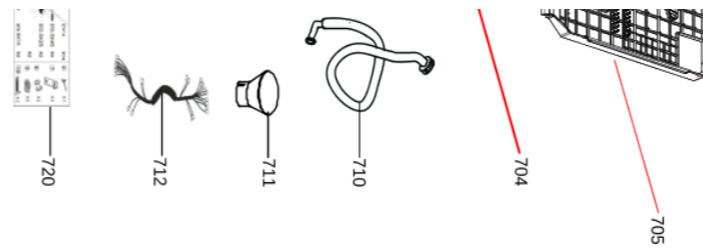

427	1287600000050	BIDW1063 Float	1
428	17176000031418	BIDW1063 Main Control Board	1
429	12176000016897	BIDW1063 PCB Box Cover	1
430	12176000016896	BIDW1063 PCB Box	1
431	17476000016690	BIDW1063 Indicator Lamp	1
433	12676000004982	BIDW1063 Softener Gasket	1
434	12176000009513	BIDW1063 Softener Nut	1
501	12176000009472	BIDW1063 Inner Pipe	1
510	12176000009195	BIDW1063 Lower Sprayer	1
511	12176000008645	BIDW1063 Lower Sprayer Seat	1
513	12176000003700	BIDW1063 Plane Filter	1
601	12676000001461	BIDW1063 Seal Ring	1
604	12176000026949	BIDW1063 Filter Handle	1
605	12976000004604	BIDW1063 Clamp	2
606	12176000003676	BIDW1063 Cylindrical Filter	1
607	12676000000132	BIDW1063 Washing Pump Outlet Pipe	1
610	17476000007443	BIDW1063 Drain Pump	1
611	12176000016228	BIDW1063 Water Cup	1
612	12676000000687	BIDW1063 Pressure Switch Pvc Pipe	1
613	12676000000170	BIDW1063 Water Outlet Pipe	1
614	17476000A03575	BIDW1063 Induction Pump	1
618	17476000007431	BIDW1063 Heating Tube	1
624	12676000000162	BIDW1063 Inlet Pipe	1
625	12976000000308	BIDW1063 Clamp	2
628	12676000000955	BIDW1063 Drain Hose	1
629	17176000012008	BIDW1063 Temperature Sensor	1
701	12176000002729	BIDW1063 Cutlery Basket	1
702	12976000A10750	BIDW1063 Upper Basket	1
703	12976000A03406	BIDW1063 Lower Basket	1
704	12176000009231	BIDW1063 Spray Arm	1
705	12176000A56124	BIDW1063 Cutlery	1
707	12176000A53646	BIDW1063 Upper Basket Handle	1
710	12176000024909	BIDW1063 Water Inlet Pipe	1
711	12176000010312	BIDW1063 Salt Filler	1
712	17476000A04935	BIDW1063 Main Wire Harness	1
720	12976000000288	BIDW1063 Accessory Bag	1