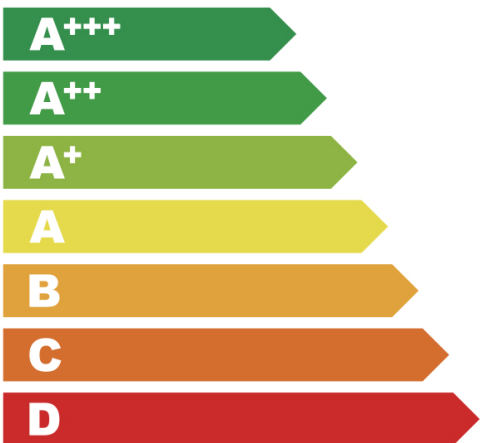

ENERGY IJA
 енергия • ενέργεια IE IA

**BEL RCA COOKCENTRE
 110Ei BLK**

A

64L

0.75 kWh/cycle*

-- kWh/cycle*

* чикъл • cyklus • portion • zyklus • πρόγραμμα • ciclo • stukkel • ohjelma • ciklus
 ciklas • cikls • ciklu • cyclus • cykl • ciclu • program • cykel

65/2014

Lower-left Oven

ENERGY IJA
 енергия • ενέργεια IE IA

**BEL RCA COOKCENTRE
 110Ei BLK**

A

60L

-- kWh/cycle*

0.74 kWh/cycle*